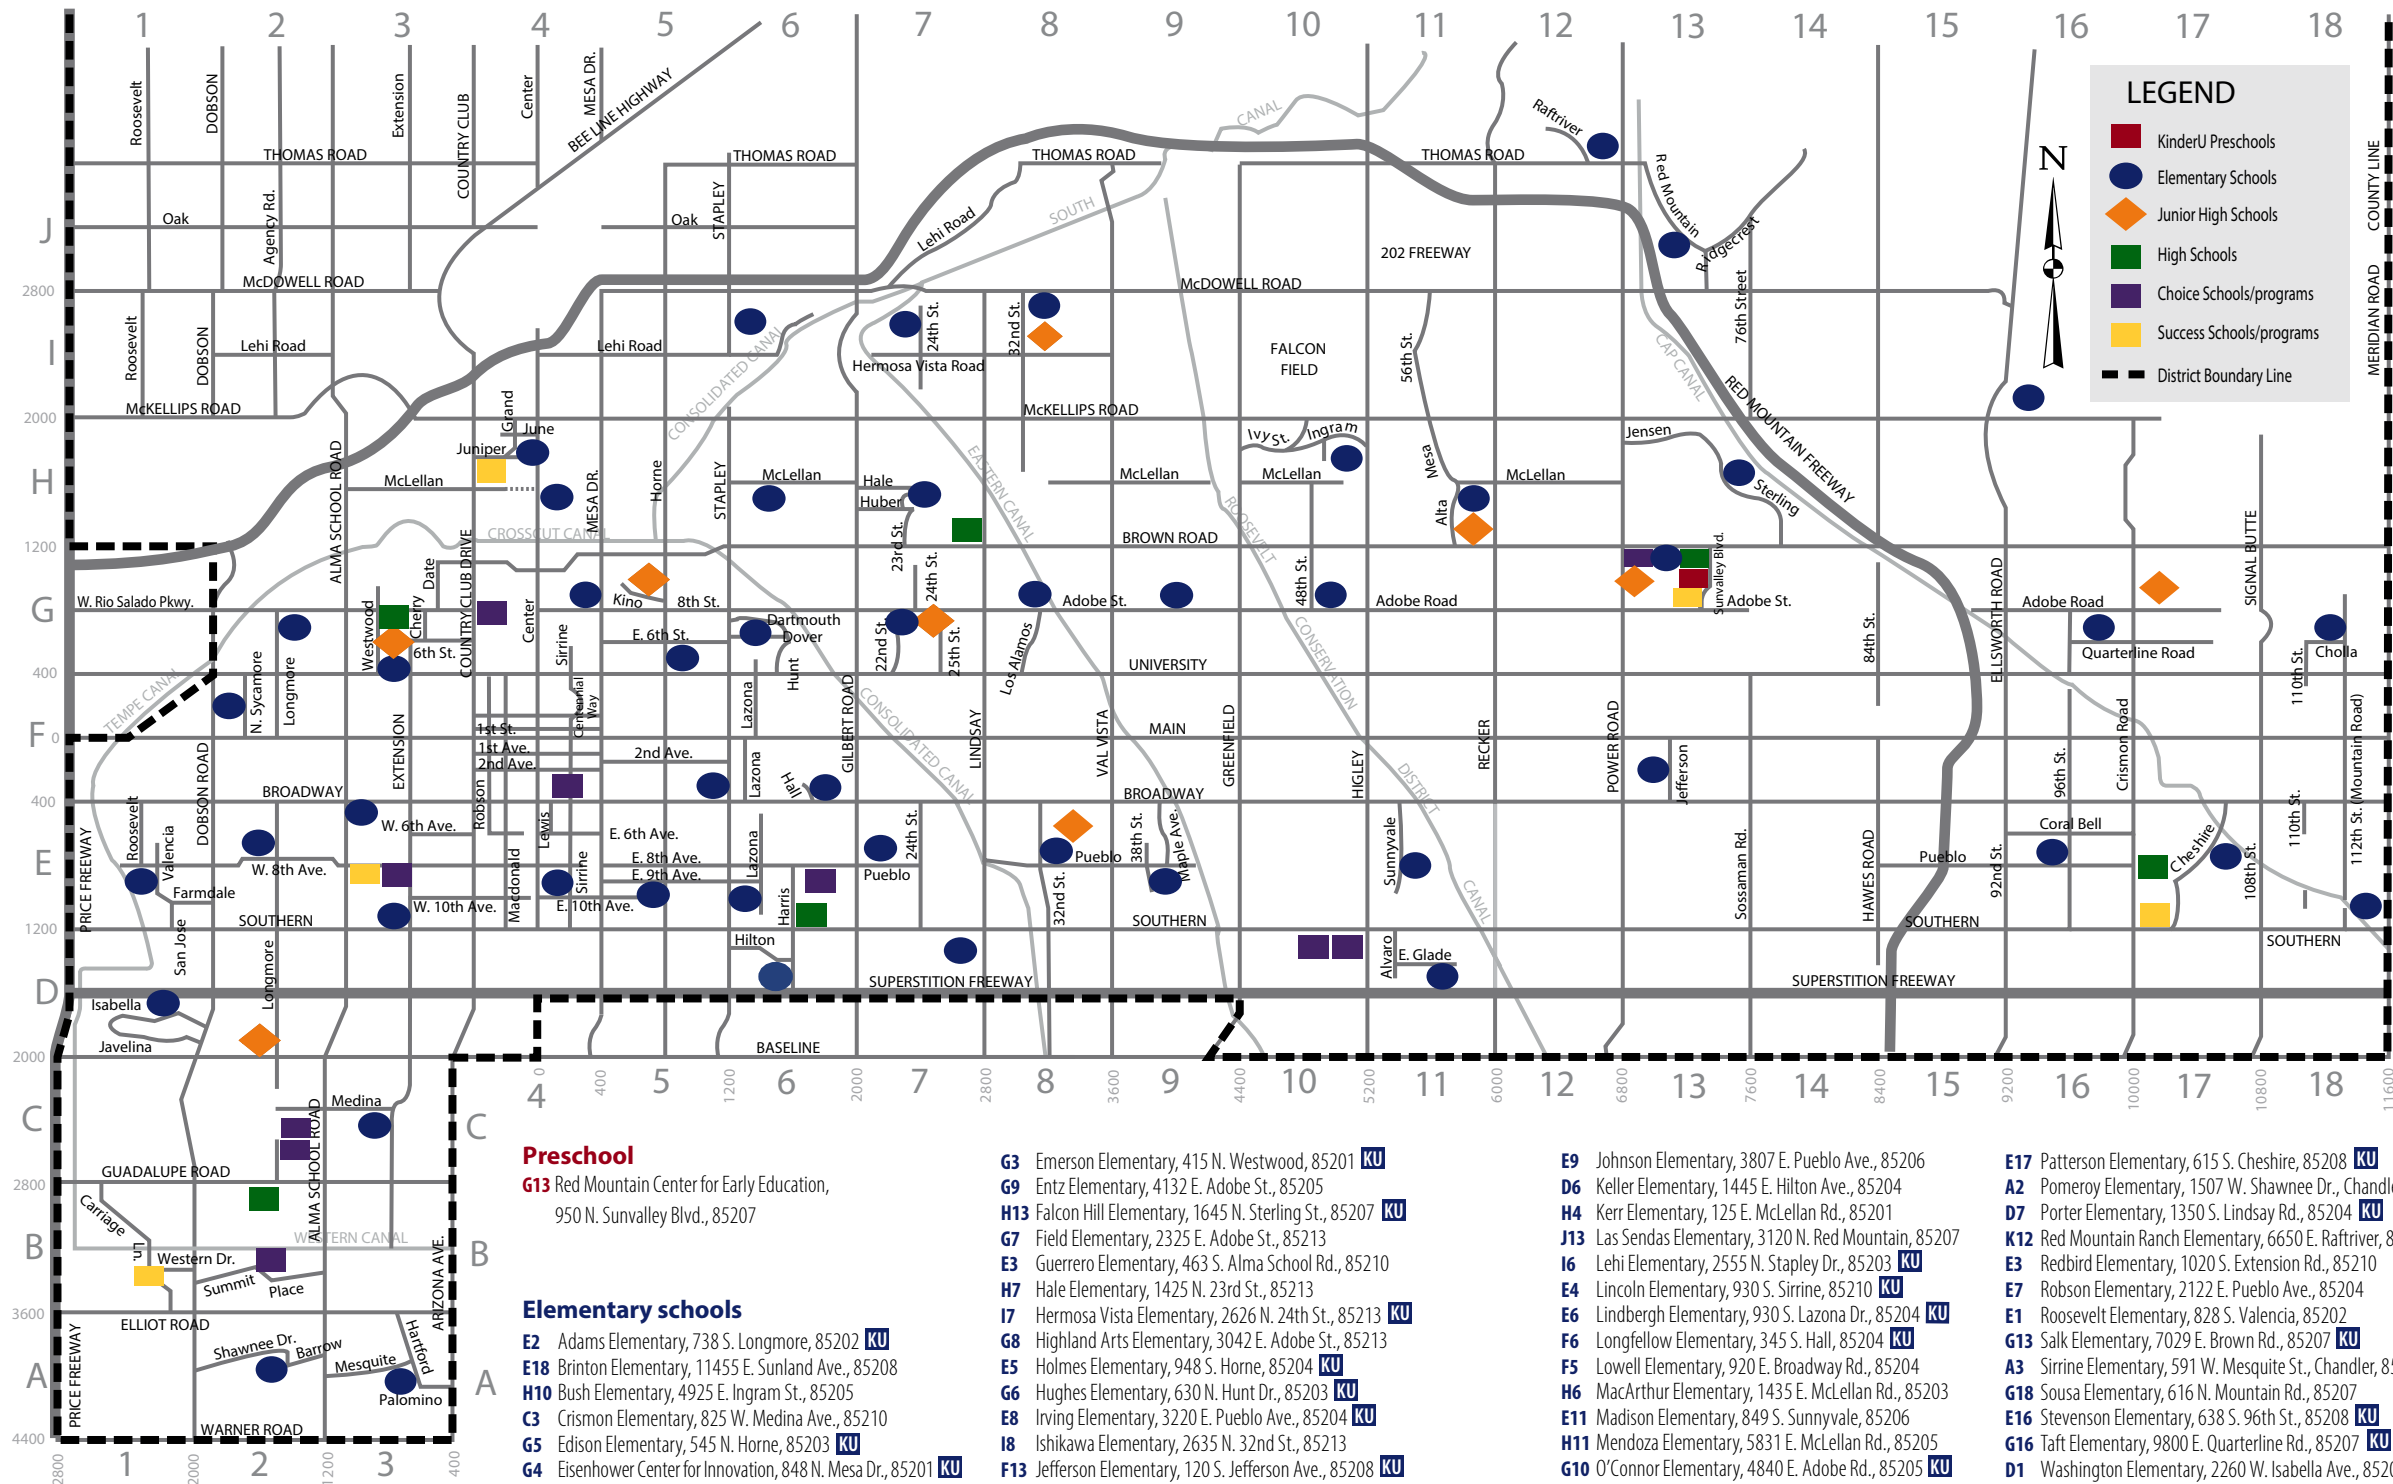

Mesa District Map and Directory of Schools

Mapa del Distrito y Directorio de Escuelas

- F2** Webster Elementary, 202 N. Sycamore Ave., 85201 **KU**
- H4** Whitman Elementary, 1829 N. Grand, 85201 **KU**
- G2** Whittier Elementary, 733 N. Longmore, 85201 **KU**
- D11** Wilson Elementary, 5619 E. Glade Ave., 85206
- I16** Zaharis Elementary, 9410 E. McKellips Rd., 85207 **KU**

Junior high schools

- G3** Carson Junior High, 525 N. Westwood, 85201
- G13** Fremont Junior High, 1001 N. Power Rd., 85205
- G5** Kino Junior High, 848 N. Horne, 85203
- G7** Poston Junior High, 2433 E. Adobe St., 85213
- D2** Rhodes Junior High, 1860 S. Longmore, 85202
- H11** Shepherd Junior High, 1407 N. Alta Mesa Dr., 85205
- G17** Smith Junior High, 10100 E. Adobe Rd., 85207
- I8** Stapley Junior High, 3250 E. Hermosa Vista Dr., 85213
- E8** Taylor Junior High, 705 S. 32nd St., 85204

High schools

- B2** Dobson High, 1501 W. Guadalupe Rd., 85202 **KU**
- E6** Mesa High, 1630 E. Southern Ave., 85204 **KU**
- H7** Mountain View High, 2700 E. Brown Rd., 85213
- G13** Red Mountain High, 7301 E. Brown Rd., 85207 **KU**
- E17** Skyline High, 845 S. Crismon Rd., 85208 **KU**
- G3** Westwood High, 945 W. Rio Salado Pkwy., 85201

Choice schools/programs

- C2** Eagleridge Enrichment Program (K-8), 1313 W. Medina Ave., 85202
- E3** East Valley Academy (9-12), 855 W. 8th Ave., 85210
- C2** Franklin at Alma (K-6), 1313 W. Medina Ave., 85202
- D10** Franklin at Brimhall (K-6), 4949 E. Southern Ave., 85206 **KU**
- E6** Franklin East (K-6), 1753 E. 8th Ave., 85204
- F4** Franklin West (K-6), 236 S. Sirrine, 85210
- D10** Franklin Junior (7-8), 4949 E. Southern Ave., 85206
- G13** Mesa Academy for Advanced Studies (4-8), 6919 E. Brown Rd., 85207
- G4** Mesa Distance Learning Program (6-12), 1025 N. Country Club Dr., 85201
- B2** Summit Academy (K-8), **KU**, 1560 W. Summit Pl., Chandler, 85224