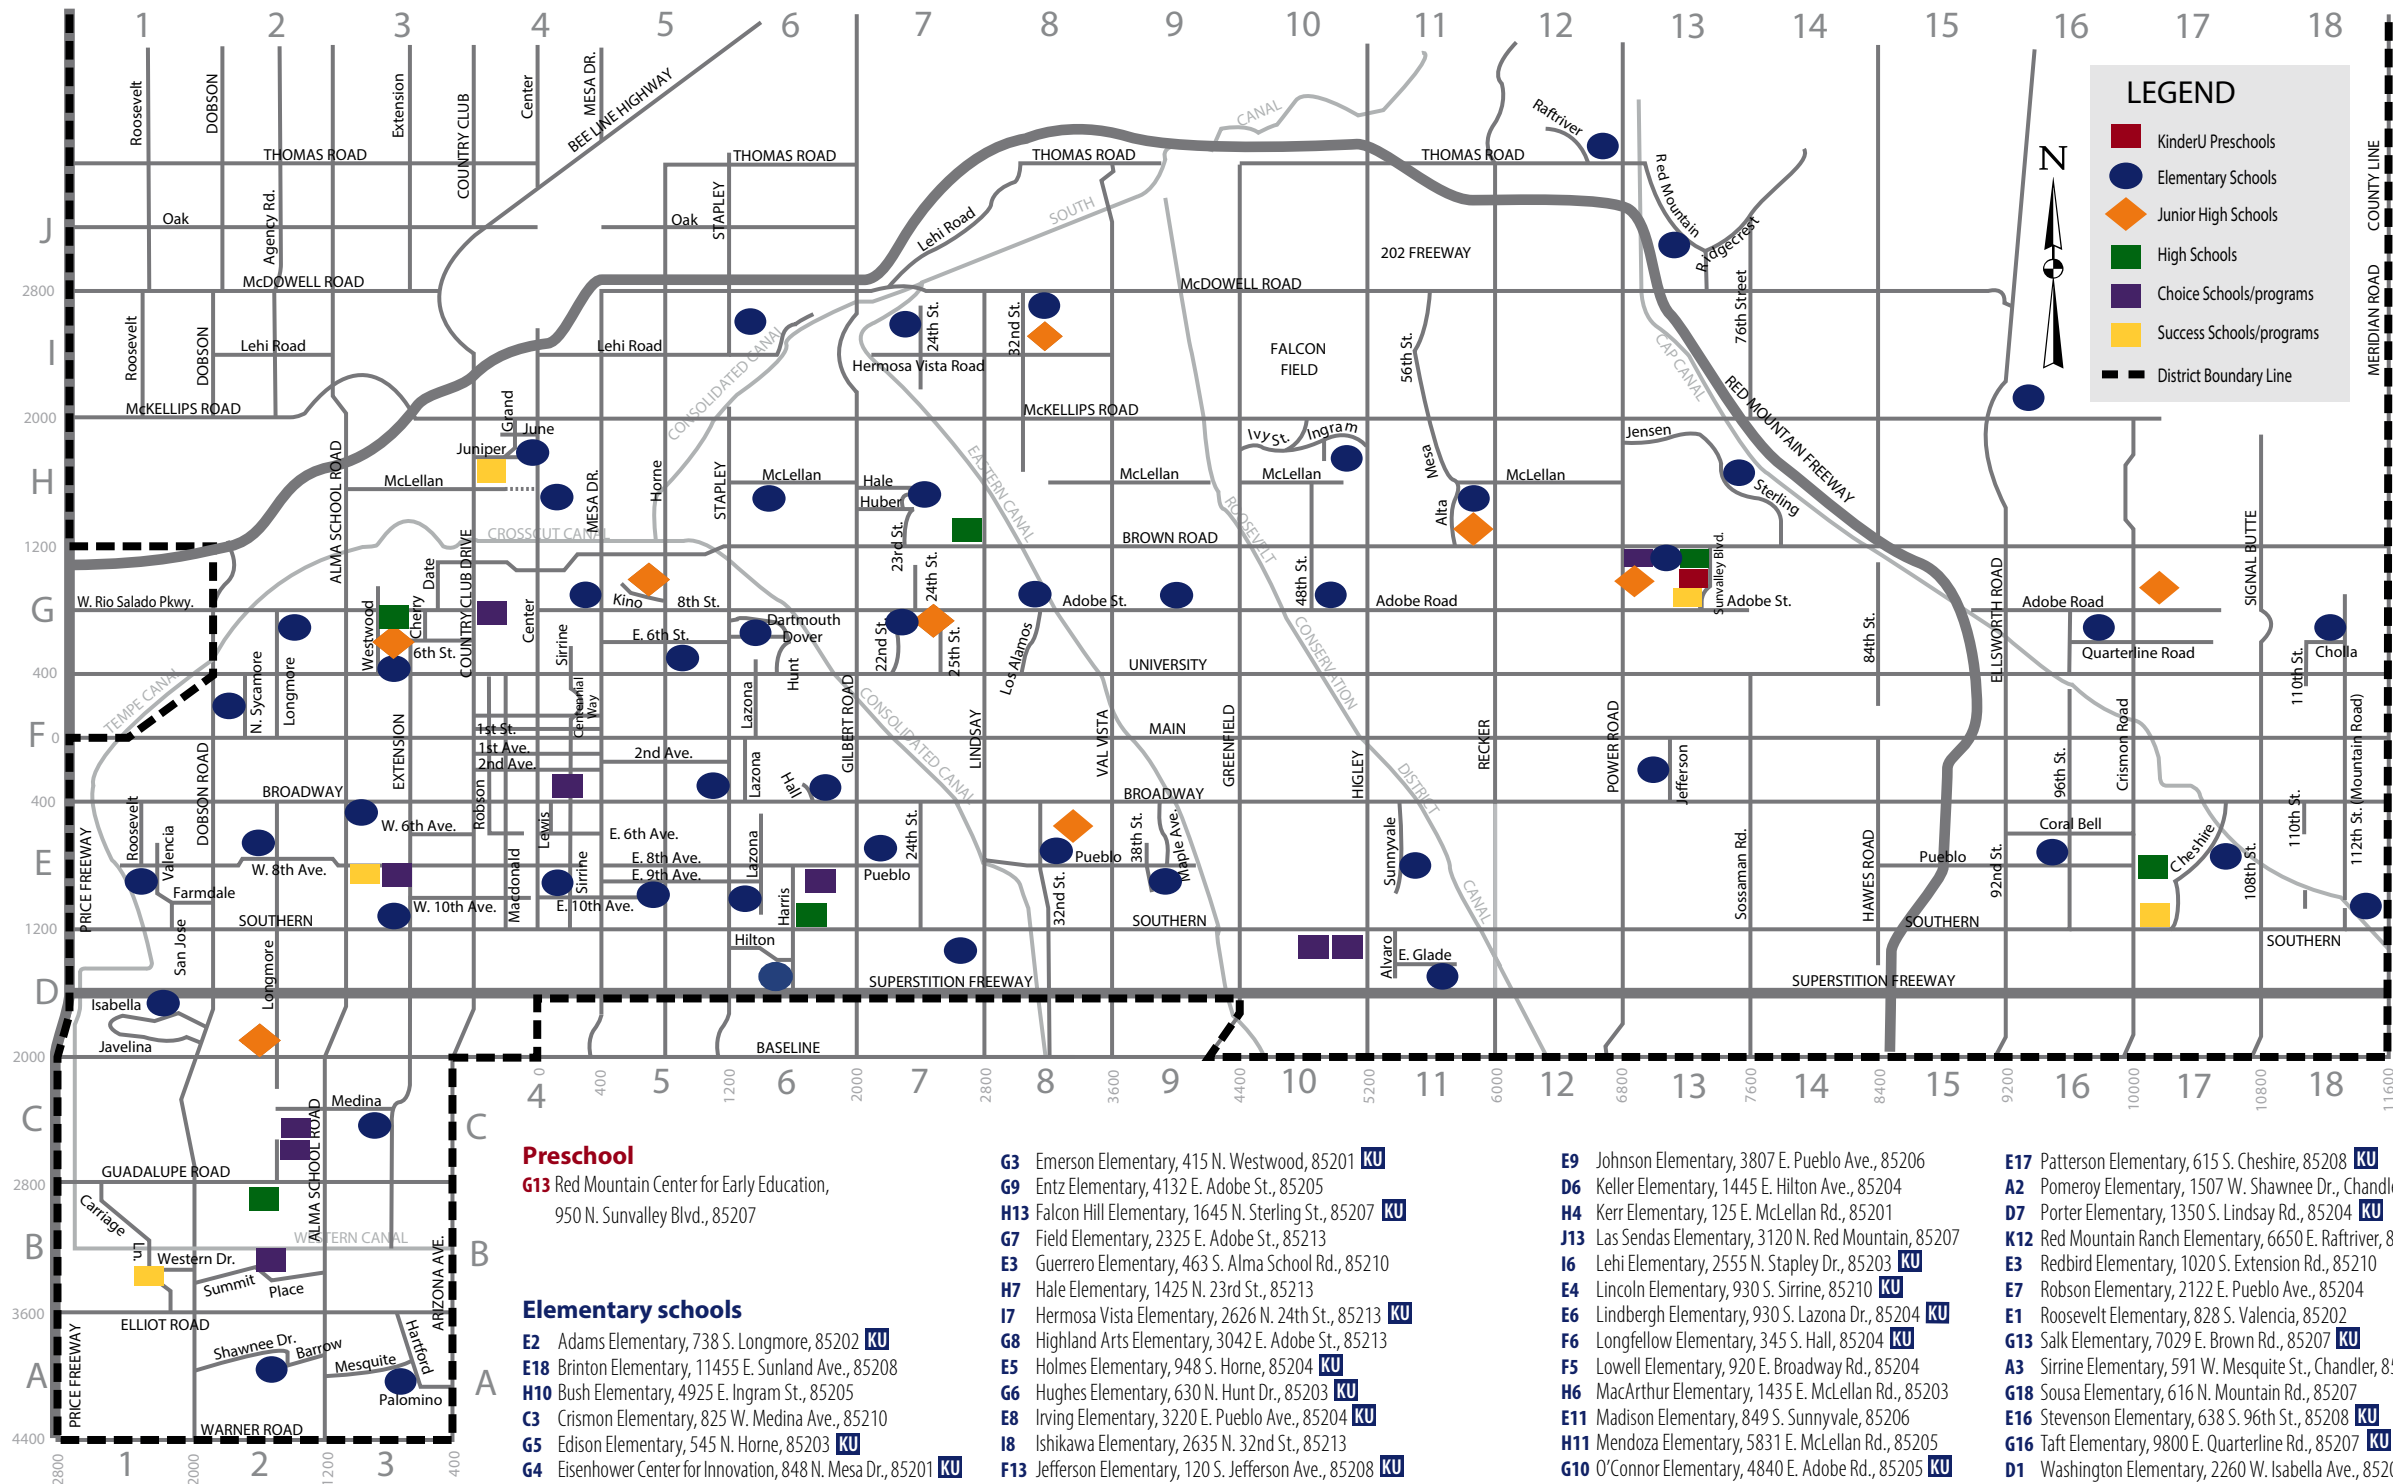

# Mesa District Map and Directory of Schools

Mapa del Distrito y Directorio de Escuelas

- F2** Webster Elementary, 202 N. Sycamore Ave., 85201 **KU**
- H4** Whitman Elementary, 1829 N. Grand, 85201 **KU**
- G2** Whittier Elementary, 733 N. Longmore, 85201 **KU**
- D11** Wilson Elementary, 5619 E. Glade Ave., 85206
- I16** Zaharis Elementary, 9410 E. McKellips Rd., 85207 **KU**

### Junior high schools

- G3** Carson Junior High, 525 N. Westwood, 85201
- G13** Fremont Junior High, 1001 N. Power Rd., 85205
- G5** Kino Junior High, 848 N. Horne, 85203
- G7** Poston Junior High, 2433 E. Adobe St., 85213
- D2** Rhodes Junior High, 1860 S. Longmore, 85202
- H11** Shepherd Junior High, 1407 N. Alta Mesa Dr., 85205
- G17** Smith Junior High, 10100 E. Adobe Rd., 85207
- I8** Stapley Junior High, 3250 E. Hermosa Vista Dr., 85213
- E8** Taylor Junior High, 705 S. 32nd St., 85204

### High schools

- B2** Dobson High, 1501 W. Guadalupe Rd., 85202 **KU**
- E6** Mesa High, 1630 E. Southern Ave., 85204 **KU**
- H7** Mountain View High, 2700 E. Brown Rd., 85213
- G13** Red Mountain High, 7301 E. Brown Rd., 85207 **KU**
- E17** Skyline High, 845 S. Crismon Rd., 85208 **KU**
- G3** Westwood High, 945 W. Rio Salado Pkwy., 85201

### Choice schools/programs

- C2** Eagleridge Enrichment Program (K-8), 1313 W. Medina Ave., 85202
- E3** East Valley Academy (9-12), 855 W. 8th Ave., 85210
- C2** Franklin at Alma (K-6), 1313 W. Medina Ave., 85202
- D10** Franklin at Brimhall (K-6), 4949 E. Southern Ave., 85206 **KU**
- E6** Franklin East (K-6), 1753 E. 8th Ave., 85204
- F4** Franklin West (K-6), 236 S. Sirrine, 85210
- D10** Franklin Junior (7-8), 4949 E. Southern Ave., 85206
- G13** Mesa Academy for Advanced Studies (4-8), 6919 E. Brown Rd., 85207
- G4** Mesa Distance Learning Program (6-12), 1025 N. Country Club Dr., 85201
- B2** Summit Academy (K-8), **KU**, 1560 W. Summit Pl., Chandler, 85224